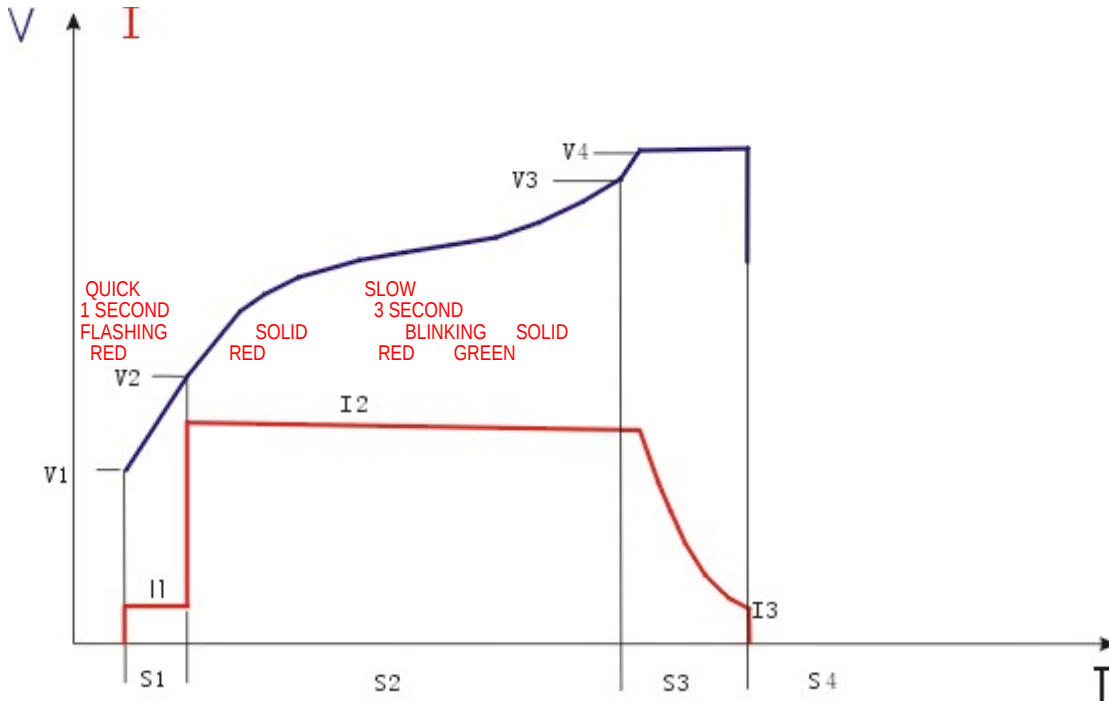

### Algorithms (500-599)

HW Sticker	KW	Alg	Cells	V4	Ah	I3
V A						

#1	#2	#3	#4	#5	#6	#7	#8	#9	#10

Algorithms	500	501	502	506	512	516	520v
V1	1.50v						0.10v
V2	2.80v						0.37v
V3							
V4	3.60v	3.50v	3.65v	4.10v	3.65v	3.80v	1.00v
I1	AH/30	AH/30	AH/10	AH/30	AH/10	AH/30	AH/34
I2 max	AH/2	AH/2	AH/1	AH/2	AH/1	AH/1	AH/1
I3	AH/60	AH/80	AH/30	AH/50	AH/180	AH/120	AH/50
T_S1_max	4h						
T_S2_max	N/A						
AH_S2_max	N/A						
T_S3_max	N/A						
AH_S3_max	N/A						