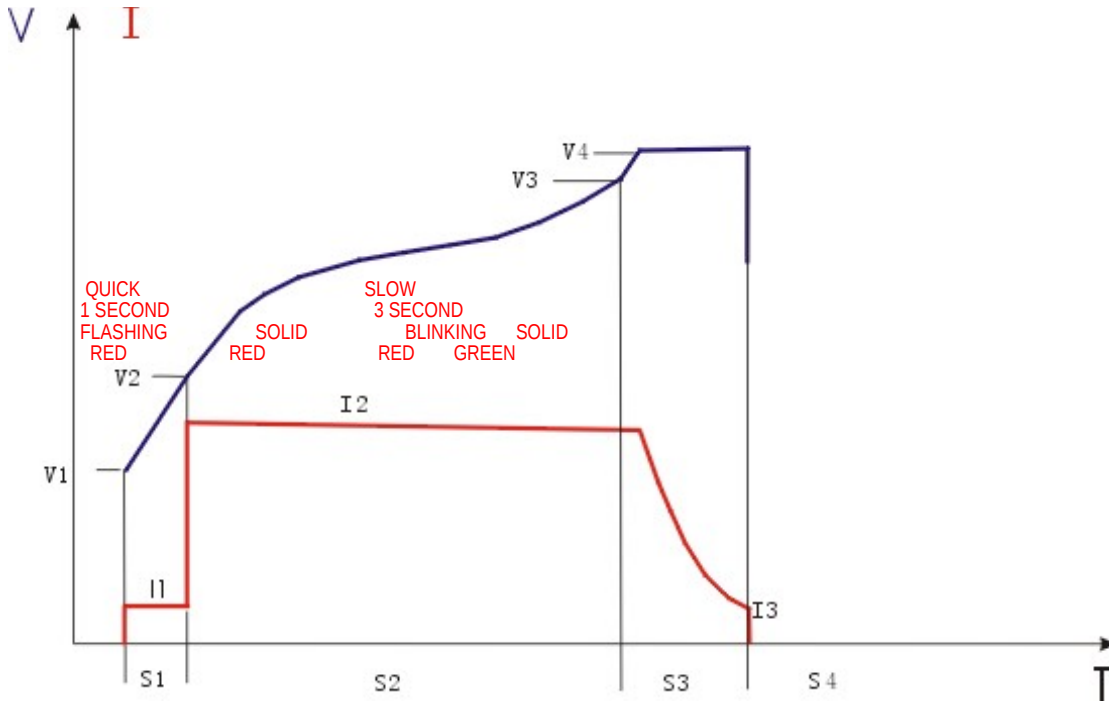

Algorithms (500-599)

HW Sticker	KW	Alg	Cells	V4	Ah	I3
V A						

#1	#2	#3	#4	#5	#6	#7	#8	#9	#10

Algorithms	500	501	502	506	512	516	520v
V1	1.50v						0.10v
V2	2.80v						0.37v
V3							
V4	3.60v	3.50v	3.65v	4.10v	3.65v	3.80v	1.00v
I1	AH/30	AH/30	AH/10	AH/30	AH/10	AH/30	AH/34
I2 max	AH/2	AH/2	AH/1	AH/2	AH/1	AH/1	AH/1
I3	AH/60	AH/80	AH/30	AH/50	AH/180	AH/120	AH/50
T_S1_max	4h						
T_S2_max	N/A						
AH_S2_max	N/A						
T_S3_max	N/A						
AH_S3_max	N/A						

115 VAC POWER:	
230 VAC POWER:	